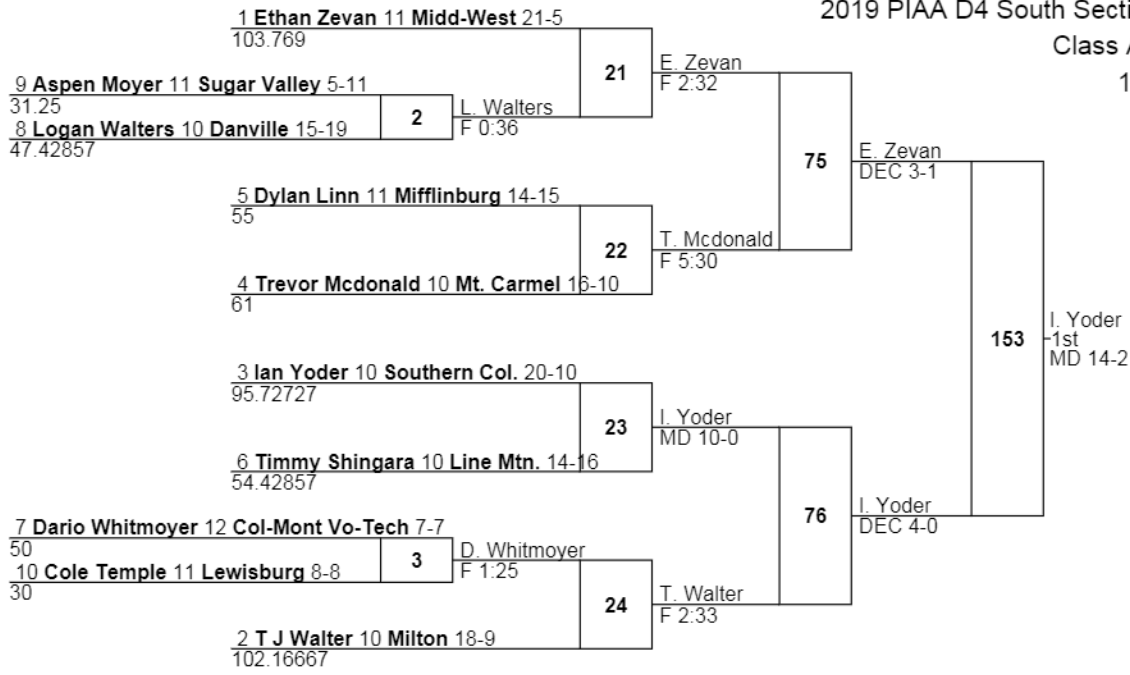

2019 PIAA D4 South Section

Class AA

126