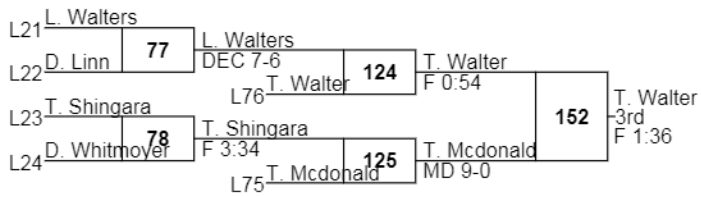

2019 PIAA D4 South Section

Class AA

126