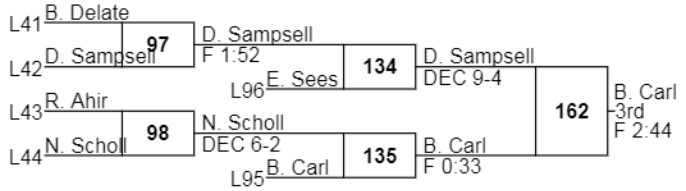

1 Cade Linn 11 Southern Col. 11-5

128
8 Basile Delate 12 Shamokin 0-7 41 C. Linn
F 0:59

5 Dominic Sampsell 11 Mifflinburg 13-11 95

62.02174
4 Bruce Carl 11 Mt. Carmel 20-6 42 B. Carl
DEC 12-6

3 Eric Sees 12 Danville 24-9 43 E. Sees
F 2:48

86.77778
6 Ricky Ahir 12 Lewisburg 6-16 44 J. Rodriguez
F 4:24

41.5
7 Nate Scholl 10 Milton 6-17 96 J. Rodriguez
DEC 12-11

38.58696
2 Joshua Rodriguez 11 Midd-West 21-8 44 J. Rodriguez
F 4:24

95.41379

C. Linn
F 0:30

C. Linn
1st
DEC 5-2

L41 B. Delate 97 D. Sampsell
F 1:52

L42 D. Sampsell 134 D. Sampsell
DEC 9-4

L43 R. Ahir 98 N. Scholl
DEC 6-2

L44 N. Scholl 135 B. Carl
F 0:33

B. Carl
3rd
F 2:44