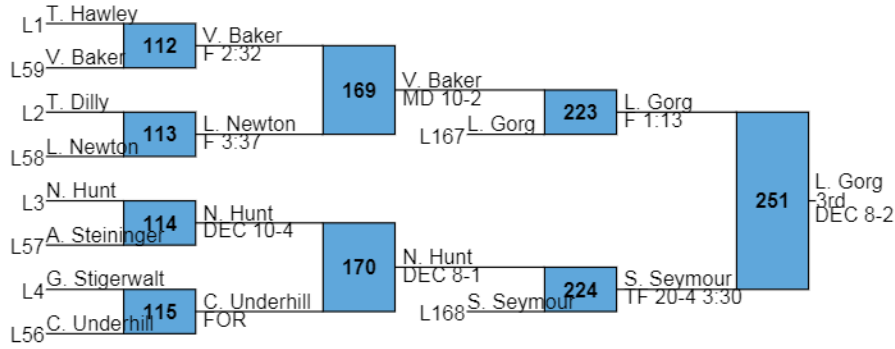

PIAA District 4 AA
PIAA DIV AA
106

PIAA District 4 AA
PIAA DIV AA
113

L225 M. Barberio
DEC 3-1

L226 K. Goodspeed
F 2:24

255 M. Barberio
5th
DEC 2-0

PIAA District 4 AA
PIAA DIV AA
120

PIAA District 4 AA
PIAA DIV AA
126

PIAA District 4 AA
PIAA DIV AA
132

PIAA District 4 AA
PIAA DIV AA
138

PIAA District 4 AA
PIAA DIV AA
145

PIAA District 4 AA
PIAA DIV AA
160

L239 C. Haladay vs L240 M. Ingrassia → 276 (C. Haladay 5th DEC 3-1 TB2)