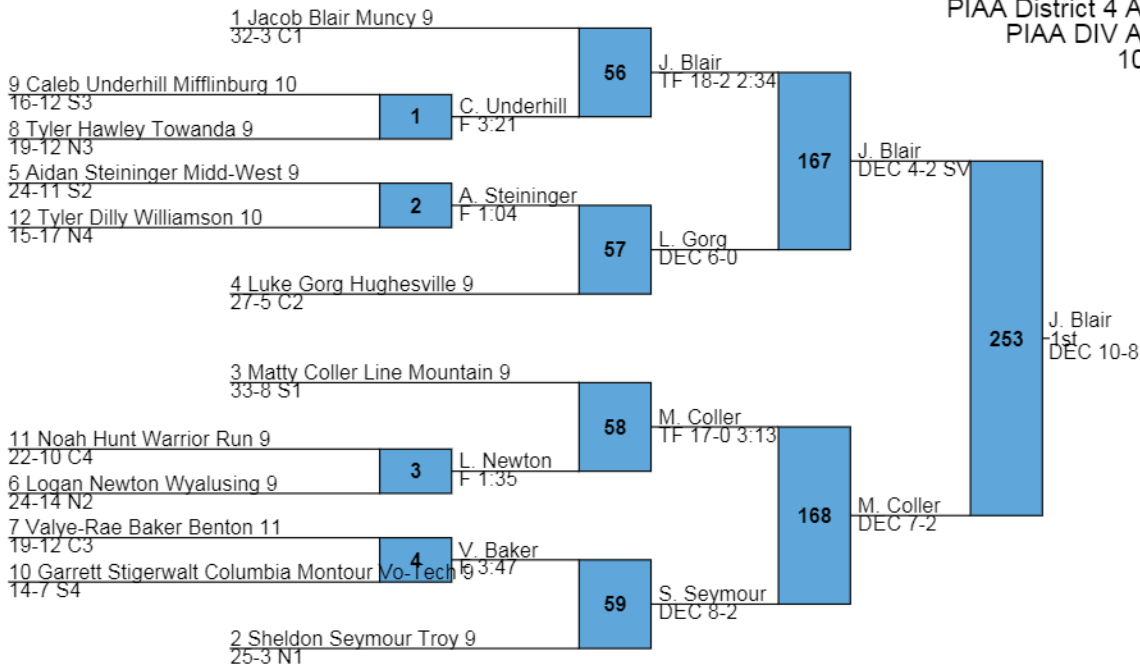

PIAA District 4 AA
PIAA DIV AA
106

PIAA District 4 AA
PIAA DIV AA
113

L225 M. Barberio
DEC 3-1

L226 K. Goodspeed
F 2:24

255 M. Barberio
5th
DEC 2-0

PIAA District 4 AA
PIAA DIV AA
120

PIAA District 4 AA
PIAA DIV AA
126

PIAA District 4 AA
PIAA DIV AA
132

PIAA District 4 AA
PIAA DIV AA
138

PIAA District 4 AA
PIAA DIV AA
145

PIAA District 4 AA
PIAA DIV AA
160

L239 C. Haladay vs L240 M. Ingrassia → 276 (C. Haladay 5th DEC 3-1 TB2)

PIAA District 4 AA
PIAA DIV AA
285