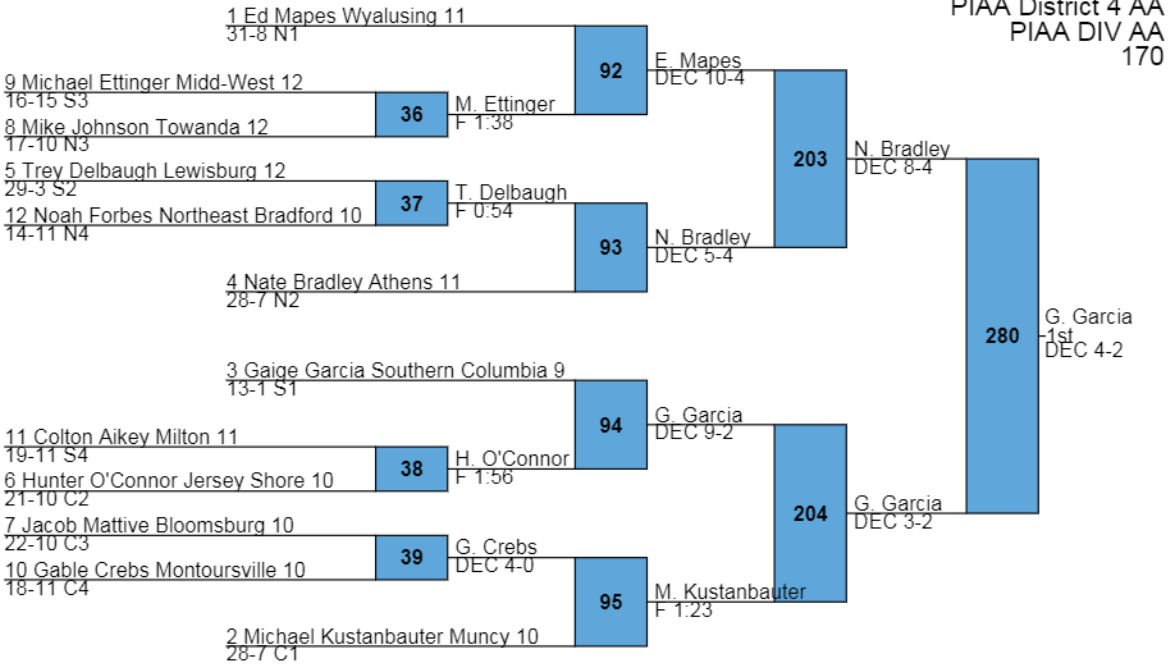

PIAA District 4 AA
PIAA DIV AA
132

PIAA District 4 AA
PIAA DIV AA
138

PIAA District 4 AA
PIAA DIV AA
145

PIAA District 4 AA
PIAA DIV AA
160

L239 C. Haladay vs L240 M. Ingrassia → 276 (C. Haladay 5th DEC 3-1 TB2)

PIAA District 4 AA
PIAA DIV AA
170

L241 E. Mapes vs L242 M. Kustanbauter → 279

L241 DEC 3-2
L242 DEC 7-5

PIAA District 4 AA
PIAA DIV AA
182

PIAA District 4 AA
PIAA DIV AA
195

PIAA District 4 AA
PIAA DIV AA
220