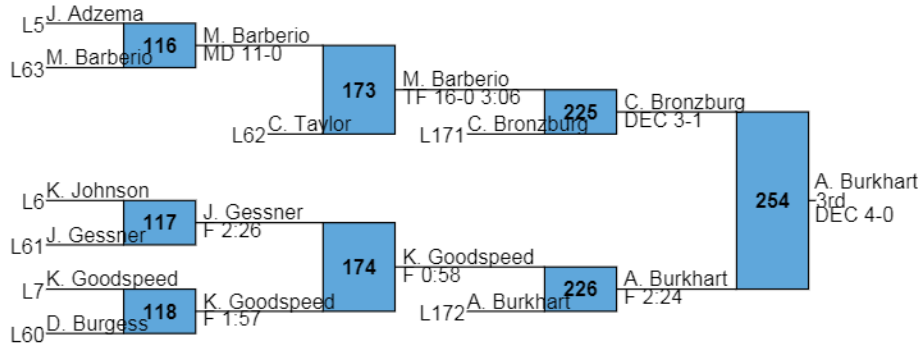

PIAA District 4 AA
PIAA DIV AA
106

PIAA District 4 AA
PIAA DIV AA
113

L225 M. Barberio
DEC 3-1

L226 K. Goodspeed
F 2:24

255 M. Barberio
5th
DEC 2-0

PIAA District 4 AA
PIAA DIV AA
120

PIAA District 4 AA
PIAA DIV AA
126

PIAA District 4 AA
PIAA DIV AA
132

PIAA District 4 AA
PIAA DIV AA
138

PIAA District 4 AA
PIAA DIV AA
145

PIAA District 4 AA
PIAA DIV AA
160

L239 C. Haladay vs L240 M. Ingrassia → 276 (C. Haladay 5th DEC 3-1 TB2)