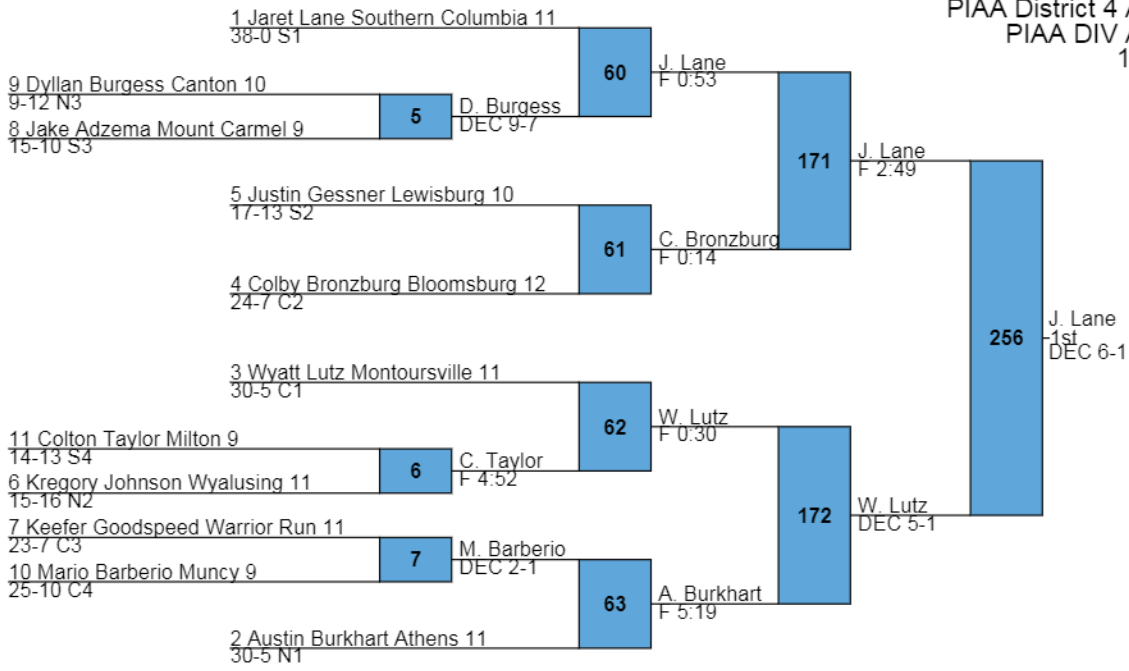

PIAA District 4 AA
PIAA DIV AA
106

PIAA District 4 AA
PIAA DIV AA
113

L225 M. Barberio
DEC 3-1

L226 K. Goodspeed
F 2:24

255 M. Barberio
5th
DEC 2-0

PIAA District 4 AA
PIAA DIV AA
120

PIAA District 4 AA
PIAA DIV AA
126

PIAA District 4 AA
PIAA DIV AA
132

PIAA District 4 AA
PIAA DIV AA
138

PIAA District 4 AA
PIAA DIV AA
145

PIAA District 4 AA
PIAA DIV AA
160

L239 C. Haladay vs L240 M. Ingrassia → 276 (C. Haladay 5th DEC 3-1 TB2)

PIAA District 4 AA
PIAA DIV AA
170

L241 E. Mapes vs L242 M. Kustanbauter → 279

L241 DEC 3-2
L242 DEC 7-5

PIAA District 4 AA
PIAA DIV AA
182

PIAA District 4 AA
PIAA DIV AA
195

PIAA District 4 AA
PIAA DIV AA
220

PIAA District 4 AA
PIAA DIV AA
285