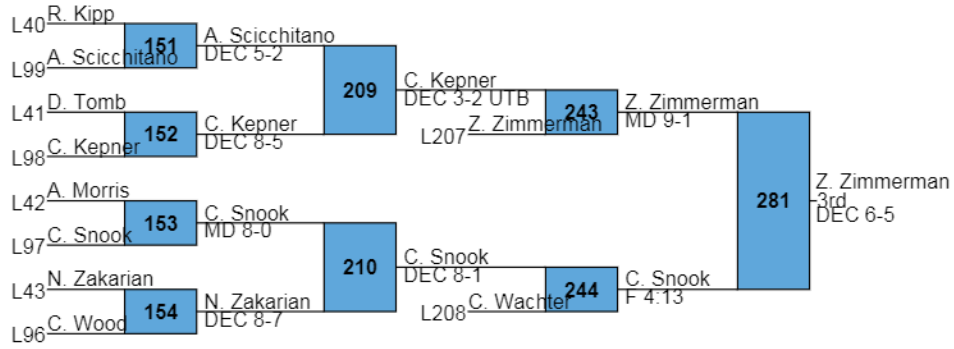

PIAA District 4 AA
PIAA DIV AA
132

PIAA District 4 AA
PIAA DIV AA
138

PIAA District 4 AA
PIAA DIV AA
145

PIAA District 4 AA
PIAA DIV AA
160

L239 C. Haladay vs L240 M. Ingrassia → 276 (C. Haladay 5th DEC 3-1 TB2)

PIAA District 4 AA
PIAA DIV AA
170

L241 E. Mapes vs L242 M. Kustanbauter → 279

L241 DEC 3-2
L242 DEC 7-5

PIAA District 4 AA
PIAA DIV AA
182

PIAA District 4 AA
PIAA DIV AA
195

PIAA District 4 AA
PIAA DIV AA
220