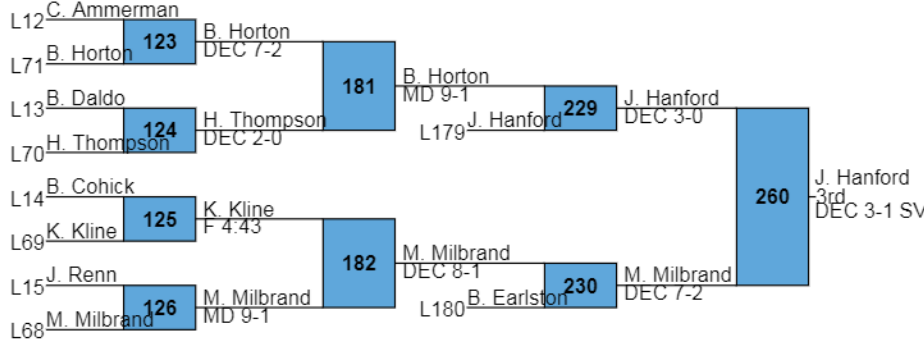

PIAA District 4 AA
PIAA DIV AA
106

PIAA District 4 AA
PIAA DIV AA
113

L225 M. Barberio
DEC 3-1

L226 K. Goodspeed
F 2:24

255 M. Barberio
5th
DEC 2-0

PIAA District 4 AA
PIAA DIV AA
120

PIAA District 4 AA
PIAA DIV AA
126

PIAA District 4 AA
PIAA DIV AA
132

PIAA District 4 AA
PIAA DIV AA
138

PIAA District 4 AA
PIAA DIV AA
145

PIAA District 4 AA
PIAA DIV AA
160

L239 C. Haladay vs L240 M. Ingrassia → 276 (C. Haladay 5th DEC 3-1 TB2)