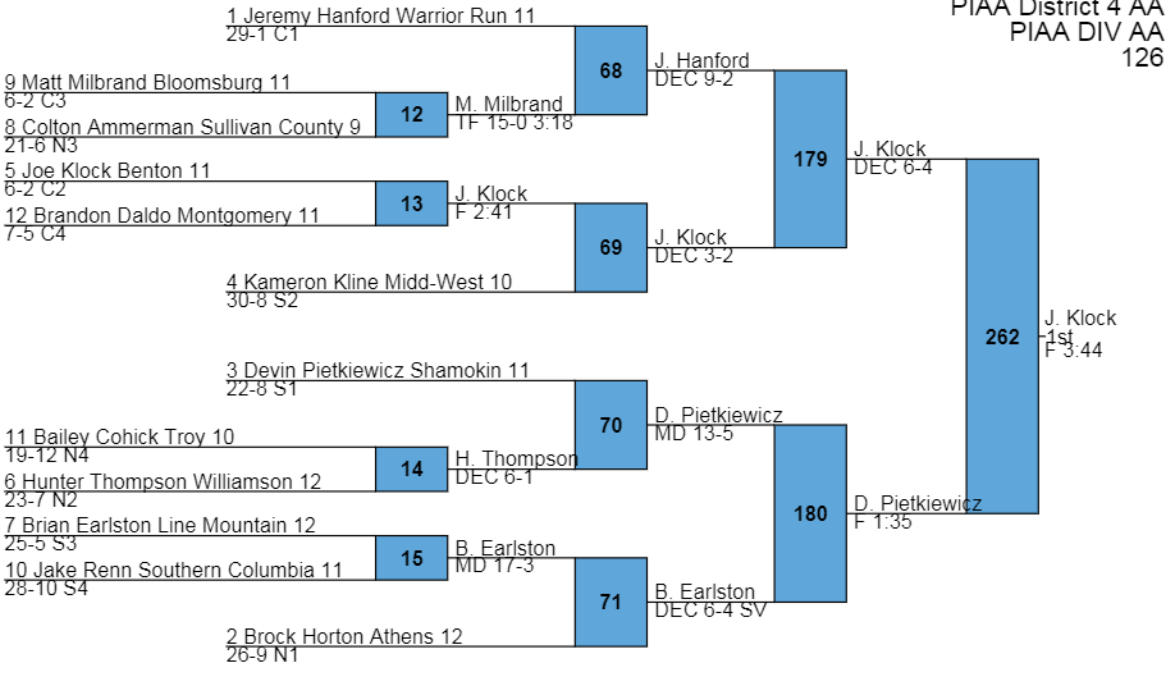

PIAA District 4 AA
PIAA DIV AA
106

PIAA District 4 AA
PIAA DIV AA
113

L225 M. Barberio
DEC 3-1

L226 K. Goodspeed
F 2:24

255 M. Barberio
5th
DEC 2-0

PIAA District 4 AA
PIAA DIV AA
120

PIAA District 4 AA
PIAA DIV AA
126

PIAA District 4 AA
PIAA DIV AA
132

PIAA District 4 AA
PIAA DIV AA
138

PIAA District 4 AA
PIAA DIV AA
145

PIAA District 4 AA
PIAA DIV AA
160

L239 C. Haladay vs L240 M. Ingrassia → 276 (C. Haladay 5th DEC 3-1 TB2)