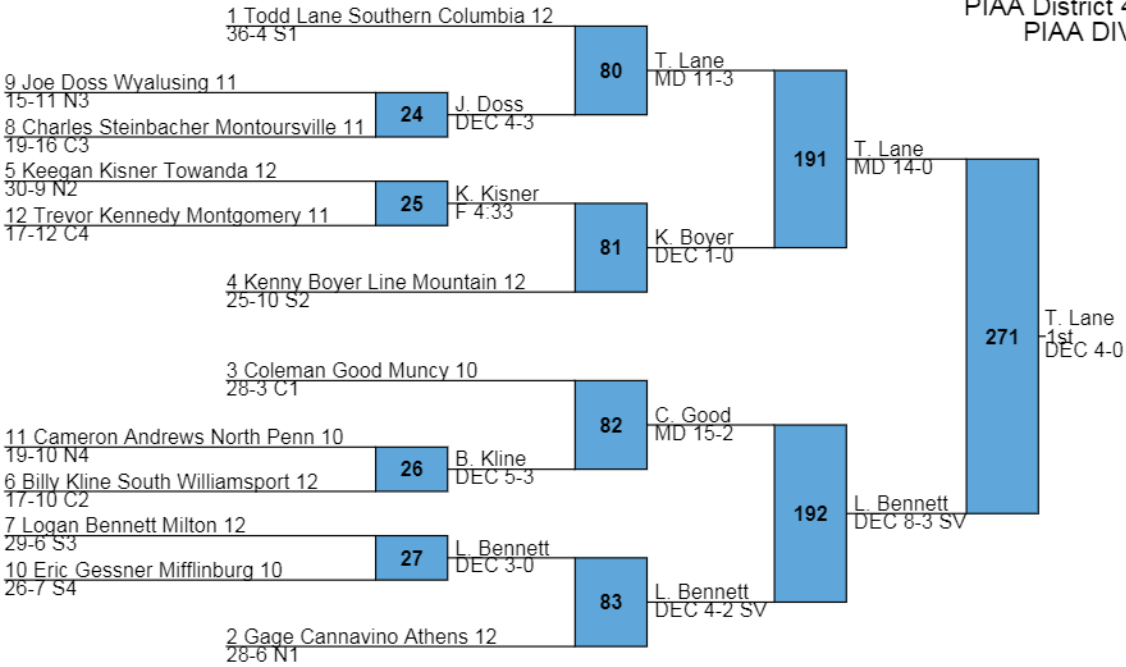

PIAA District 4 AA
PIAA DIV AA
106

PIAA District 4 AA
PIAA DIV AA
113

L225 M. Barberio
DEC 3-1

L226 K. Goodspeed
F 2:24

255 M. Barberio
5th
DEC 2-0

PIAA District 4 AA
PIAA DIV AA
120

PIAA District 4 AA
PIAA DIV AA
126

PIAA District 4 AA
PIAA DIV AA
132

PIAA District 4 AA
PIAA DIV AA
138

PIAA District 4 AA
PIAA DIV AA
145

PIAA District 4 AA
PIAA DIV AA
160

L239 C. Haladay vs L240 M. Ingrassia → 276 (C. Haladay 5th DEC 3-1 TB2)

PIAA District 4 AA
PIAA DIV AA
170

L241 E. Mapes vs L242 M. Kustanbauter → 279

L241 DEC 3-2
L242 DEC 7-5

PIAA District 4 AA
PIAA DIV AA
182

PIAA District 4 AA
PIAA DIV AA
195

PIAA District 4 AA
PIAA DIV AA
220