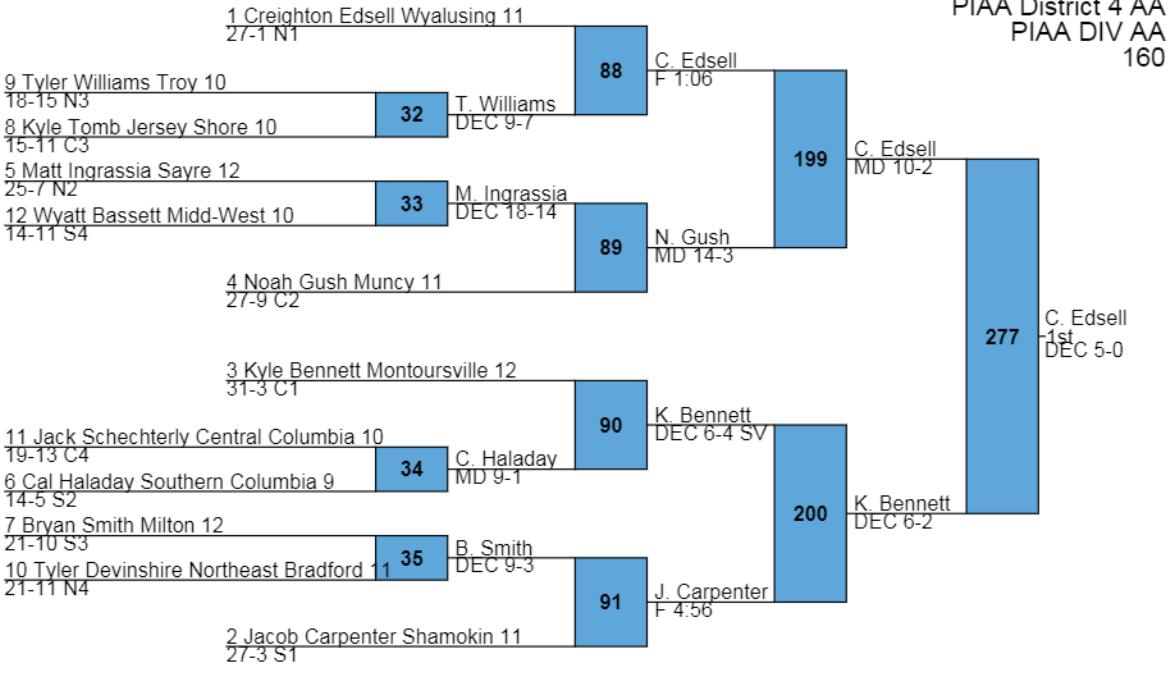

PIAA District 4 AA
PIAA DIV AA
106

PIAA District 4 AA
PIAA DIV AA
113

L225 M. Barberio
DEC 3-1

L226 K. Goodspeed
F 2:24

255 M. Barberio
5th
DEC 2-0

PIAA District 4 AA
PIAA DIV AA
120

PIAA District 4 AA
PIAA DIV AA
126

PIAA District 4 AA
PIAA DIV AA
132

PIAA District 4 AA
PIAA DIV AA
138

PIAA District 4 AA
PIAA DIV AA
145

PIAA District 4 AA
PIAA DIV AA
160

L239 C. Haladay vs L240 M. Ingrassia → 276 (C. Haladay 5th DEC 3-1 TB2)

PIAA District 4 AA
PIAA DIV AA
170

L241 E. Mapes vs L242 M. Kustanbauter → 279

L241 DEC 3-2
L242 DEC 7-5

PIAA District 4 AA
PIAA DIV AA
182

PIAA District 4 AA
PIAA DIV AA
195

PIAA District 4 AA
PIAA DIV AA
220