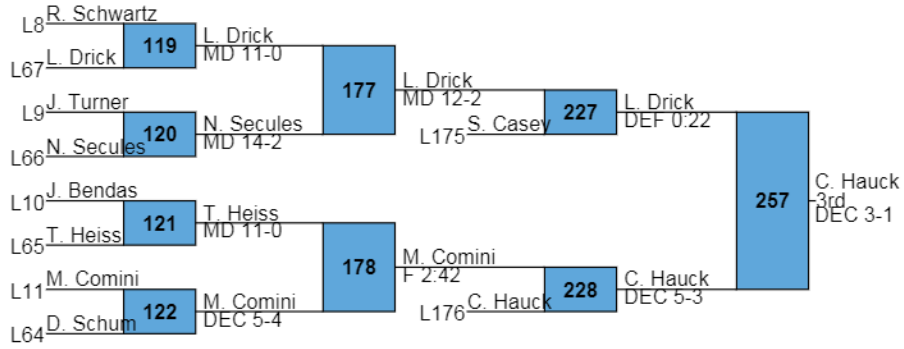

PIAA District 4 AA
PIAA DIV AA
106

PIAA District 4 AA
PIAA DIV AA
113

L225 M. Barberio
DEC 3-1

L226 K. Goodspeed
F 2:24

255 M. Barberio
5th
DEC 2-0

PIAA District 4 AA
PIAA DIV AA
120

PIAA District 4 AA
PIAA DIV AA
126

PIAA District 4 AA
PIAA DIV AA
132

PIAA District 4 AA
PIAA DIV AA
138

PIAA District 4 AA
PIAA DIV AA
145

PIAA District 4 AA
PIAA DIV AA
160

L239 C. Haladay vs L240 M. Ingrassia → 276 (C. Haladay 5th DEC 3-1 TB2)