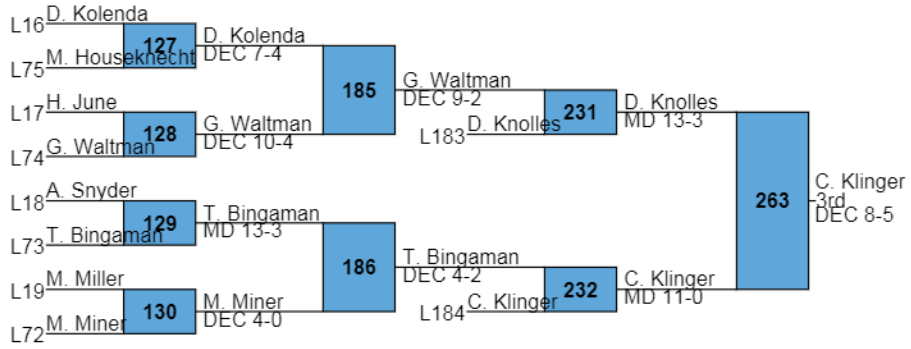

PIAA District 4 AA
PIAA DIV AA
106

PIAA District 4 AA
PIAA DIV AA
113

L225 M. Barberio
DEC 3-1

L226 K. Goodspeed
F 2:24

255 M. Barberio
5th
DEC 2-0

PIAA District 4 AA
PIAA DIV AA
120

PIAA District 4 AA
PIAA DIV AA
126

PIAA District 4 AA
PIAA DIV AA
132

PIAA District 4 AA
PIAA DIV AA
138

PIAA District 4 AA
PIAA DIV AA
145

PIAA District 4 AA
PIAA DIV AA
160

L239 C. Haladay vs L240 M. Ingrassia → 276 (C. Haladay 5th DEC 3-1 TB2)

PIAA District 4 AA
PIAA DIV AA
170

L241 E. Mapes vs L242 M. Kustanbauter → 279

L241 DEC 3-2
L242 DEC 7-5

PIAA District 4 AA
PIAA DIV AA
182

PIAA District 4 AA
PIAA DIV AA
195

PIAA District 4 AA
PIAA DIV AA
220