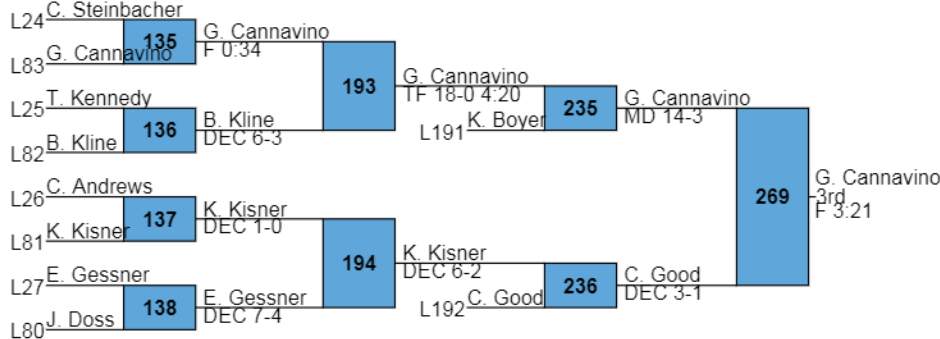

PIAA District 4 AA
PIAA DIV AA
106

PIAA District 4 AA
PIAA DIV AA
113

L225 M. Barberio
DEC 3-1

L226 K. Goodspeed
F 2:24

255 M. Barberio
5th
DEC 2-0

PIAA District 4 AA
PIAA DIV AA
120

PIAA District 4 AA
PIAA DIV AA
126

PIAA District 4 AA
PIAA DIV AA
132

PIAA District 4 AA
PIAA DIV AA
138

PIAA District 4 AA
PIAA DIV AA
145

PIAA District 4 AA
PIAA DIV AA
160

L239 C. Haladay vs L240 M. Ingrassia → 276 (C. Haladay 5th DEC 3-1 TB2)