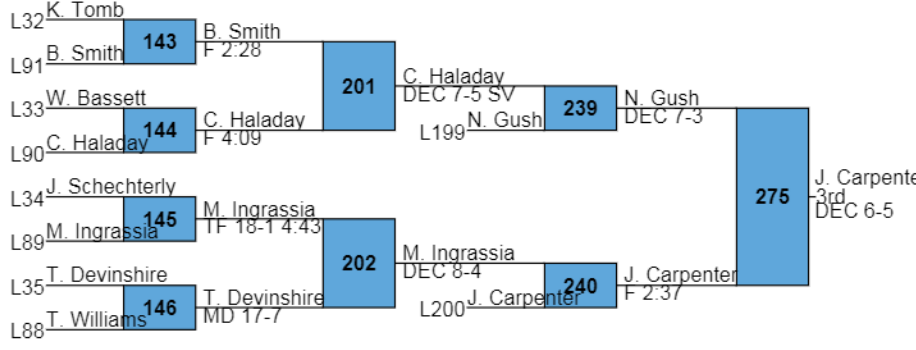

PIAA District 4 AA
PIAA DIV AA
132

PIAA District 4 AA
PIAA DIV AA
138

PIAA District 4 AA
PIAA DIV AA
145

PIAA District 4 AA
PIAA DIV AA
160

L239 C. Haladay vs L240 M. Ingrassia → 276 (C. Haladay 5th DEC 3-1 TB2)

PIAA District 4 AA
PIAA DIV AA
170

L241 E. Mapes vs L242 M. Kustanbauter → 279

L241 DEC 3-2
L242 DEC 7-5

PIAA District 4 AA
PIAA DIV AA
182

PIAA District 4 AA
PIAA DIV AA
195

PIAA District 4 AA
PIAA DIV AA
220

PIAA District 4 AA
PIAA DIV AA
285