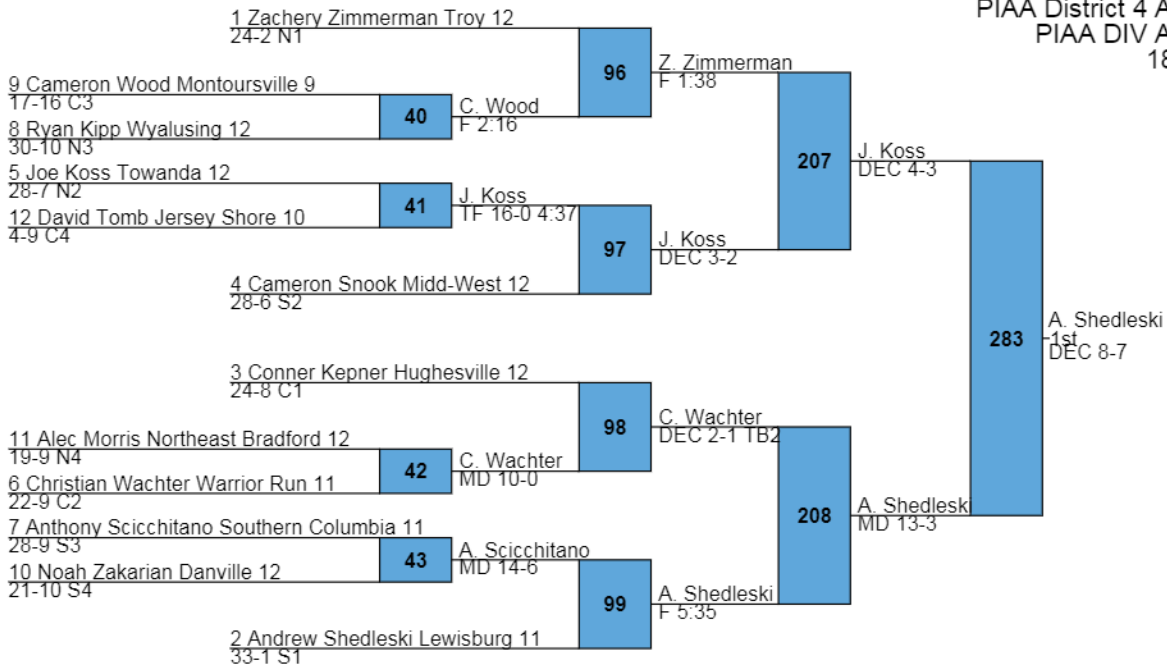

PIAA District 4 AA
PIAA DIV AA
106

PIAA District 4 AA
PIAA DIV AA
113

L225 M. Barberio
DEC 3-1

L226 K. Goodspeed
F 2:24

255 M. Barberio
5th
DEC 2-0

PIAA District 4 AA
PIAA DIV AA
120

PIAA District 4 AA
PIAA DIV AA
126

PIAA District 4 AA
PIAA DIV AA
132

PIAA District 4 AA
PIAA DIV AA
138

PIAA District 4 AA
PIAA DIV AA
145

PIAA District 4 AA
PIAA DIV AA
160

L239 C. Haladay vs L240 M. Ingrassia → 276 (C. Haladay 5th DEC 3-1 TB2)

PIAA District 4 AA
PIAA DIV AA
170

L241 E. Mapes vs L242 M. Kustanbauter → 279

L241 DEC 3-2
L242 DEC 7-5

PIAA District 4 AA
PIAA DIV AA
182

PIAA District 4 AA
PIAA DIV AA
195

PIAA District 4 AA
PIAA DIV AA
220