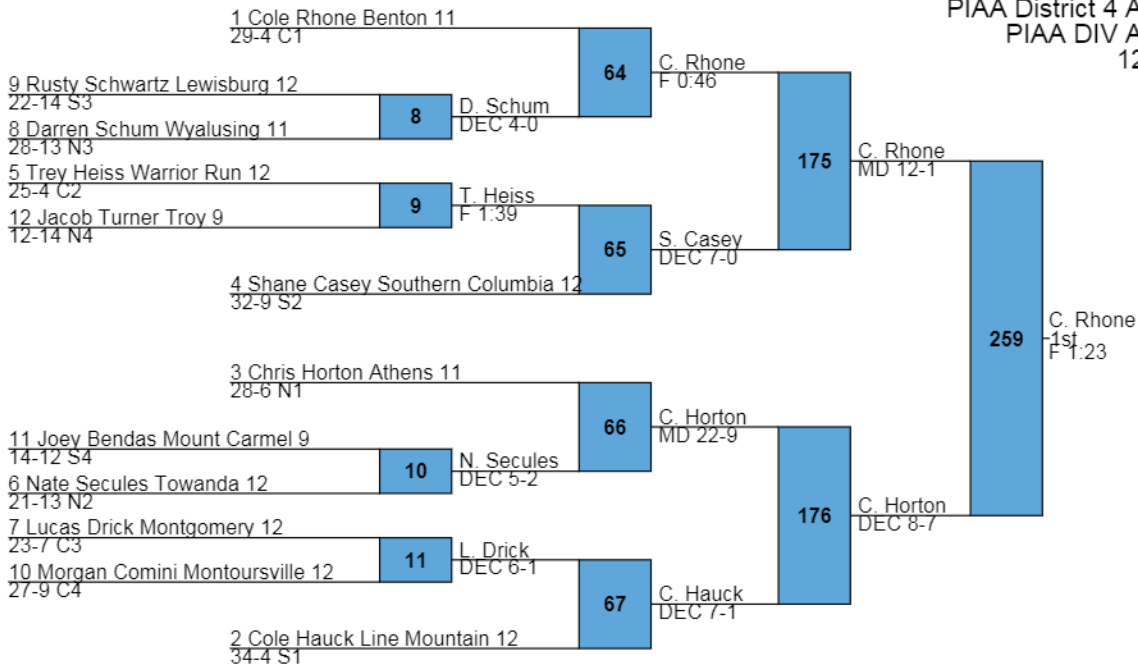

PIAA District 4 AA
PIAA DIV AA
106

PIAA District 4 AA
PIAA DIV AA
113

L225 M. Barberio
DEC 3-1

L226 K. Goodspeed
F 2:24

255 M. Barberio
5th
DEC 2-0

PIAA District 4 AA
PIAA DIV AA
120

PIAA District 4 AA
PIAA DIV AA
126

PIAA District 4 AA
PIAA DIV AA
132

PIAA District 4 AA
PIAA DIV AA
138

PIAA District 4 AA
PIAA DIV AA
145

PIAA District 4 AA
PIAA DIV AA
160

L239 C. Haladay vs L240 M. Ingrassia → 276 (C. Haladay 5th DEC 3-1 TB2)

PIAA District 4 AA
PIAA DIV AA
170

L241 E. Mapes vs L242 M. Kustanbauter → 279

L241 DEC 3-2
L242 DEC 7-5

PIAA District 4 AA
PIAA DIV AA
182

PIAA District 4 AA
PIAA DIV AA
195

PIAA District 4 AA
PIAA DIV AA
220

PIAA District 4 AA
PIAA DIV AA
285