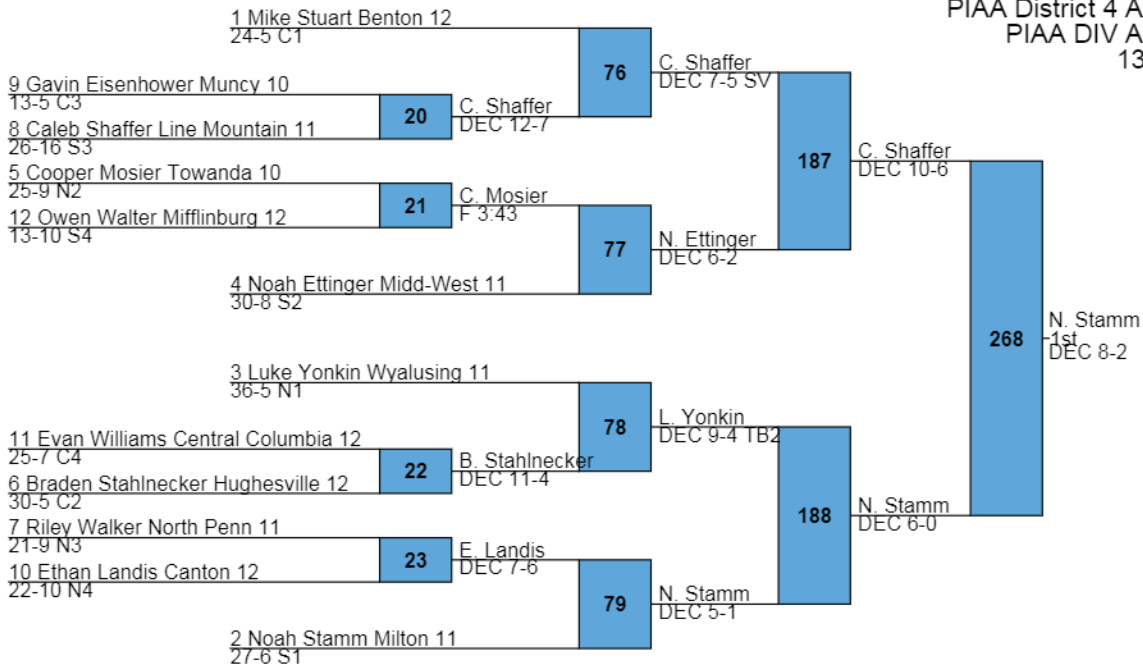

PIAA District 4 AA
PIAA DIV AA
106

PIAA District 4 AA
PIAA DIV AA
113

L225 M. Barberio
DEC 3-1

L226 K. Goodspeed
F 2:24

255 M. Barberio
5th
DEC 2-0

PIAA District 4 AA
PIAA DIV AA
120

PIAA District 4 AA
PIAA DIV AA
126

PIAA District 4 AA
PIAA DIV AA
132

PIAA District 4 AA
PIAA DIV AA
138

PIAA District 4 AA
PIAA DIV AA
145

PIAA District 4 AA
PIAA DIV AA
160

L239 C. Haladay vs L240 M. Ingrassia → 276 (C. Haladay 5th DEC 3-1 TB2)