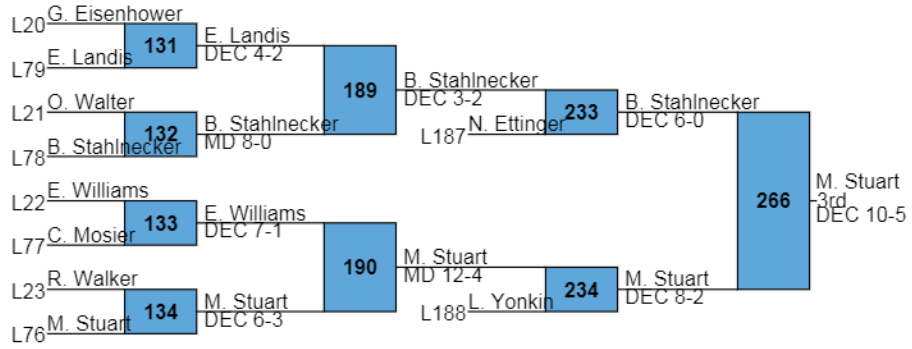

PIAA District 4 AA
PIAA DIV AA
106

PIAA District 4 AA
PIAA DIV AA
113

L225 M. Barberio
DEC 3-1

L226 K. Goodspeed
F 2:24

255 M. Barberio
5th
DEC 2-0

PIAA District 4 AA
PIAA DIV AA
120

PIAA District 4 AA
PIAA DIV AA
126

PIAA District 4 AA
PIAA DIV AA
132

PIAA District 4 AA
PIAA DIV AA
138

PIAA District 4 AA
PIAA DIV AA
145

PIAA District 4 AA
PIAA DIV AA
160

L239 C. Haladay vs L240 M. Ingrassia → 276 (C. Haladay 5th DEC 3-1 TB2)