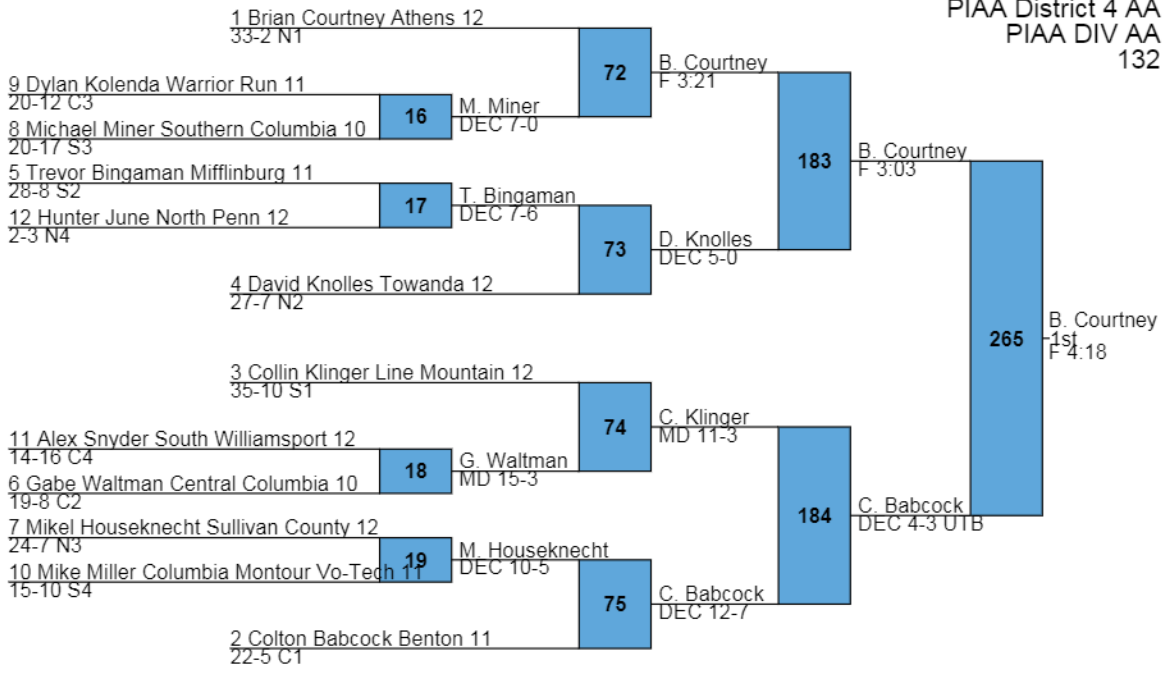

PIAA District 4 AA
PIAA DIV AA
106

PIAA District 4 AA
PIAA DIV AA
113

L225 M. Barberio
DEC 3-1

L226 K. Goodspeed
F 2:24

255 M. Barberio
5th
DEC 2-0

PIAA District 4 AA
PIAA DIV AA
120

PIAA District 4 AA
PIAA DIV AA
126

PIAA District 4 AA
PIAA DIV AA
132

PIAA District 4 AA
PIAA DIV AA
138

PIAA District 4 AA
PIAA DIV AA
145

PIAA District 4 AA
PIAA DIV AA
160

L239 C. Haladay vs L240 M. Ingrassia → 276 (C. Haladay 5th DEC 3-1 TB2)

PIAA District 4 AA
PIAA DIV AA
170

L241 E. Mapes vs L242 M. Kustanbauter → 279

L241 DEC 3-2
L242 DEC 7-5

PIAA District 4 AA
PIAA DIV AA
182

PIAA District 4 AA
PIAA DIV AA
195

PIAA District 4 AA
PIAA DIV AA
220