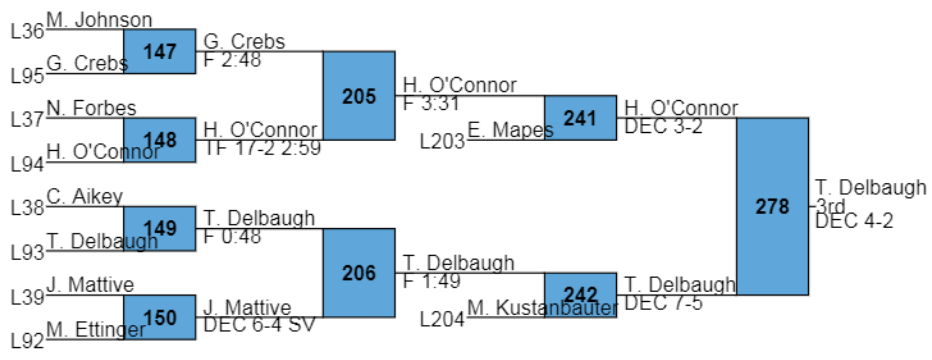

PIAA District 4 AA
PIAA DIV AA
132

PIAA District 4 AA
PIAA DIV AA
138

PIAA District 4 AA
PIAA DIV AA
145

PIAA District 4 AA
PIAA DIV AA
160

L239 C. Haladay vs L240 M. Ingrassia → 276 (C. Haladay 5th DEC 3-1 TB2)

PIAA District 4 AA
PIAA DIV AA
170

L241 E. Mapes vs L242 M. Kustanbauter → 279

L241 DEC 3-2
L242 DEC 7-5

PIAA District 4 AA
PIAA DIV AA
182

PIAA District 4 AA
PIAA DIV AA
195

PIAA District 4 AA
PIAA DIV AA
220

PIAA District 4 AA
PIAA DIV AA
285